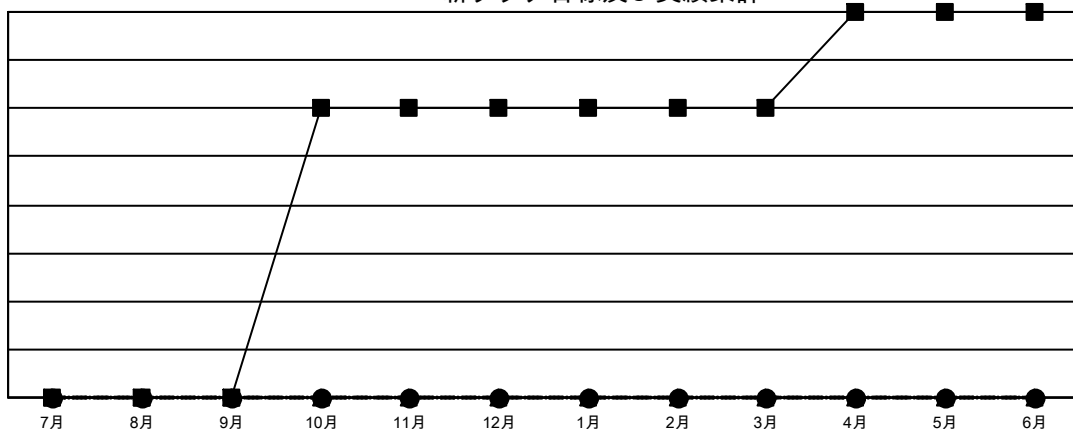

# GMT MONTHLY MEMBERSHIP PROGRESS REPORT

Results as of: 1/31/2024

Multiple District 336

LOCATION: JAPAN

GMT: OPEN

GMT会則地域 5 - J

クラブ				名			
結果 : 2023-2024				結果 : 2023-2024			
四半期	新クラブ目標	新クラブ	解散クラブ	四半期	会員純増目標	会員増強実績	退会者 ( 転籍を含む ) 実際
7月/8月/9月	0	0	1	7月/8月/9月	210	376	273
10月/11月/12月	3	0	1	10月/11月/12月	205	199	235
1月/2月/3月	0	0	0	1月/2月/3月	210	113	63
4月/5月/6月	1	0	0	4月/5月/6月	156	0	0

### 新クラブ目標及び実績累計

- - 今年度 新クラブ目標
- - 今年度 新クラブ実績
- ▲ - 前年度 新クラブ実績