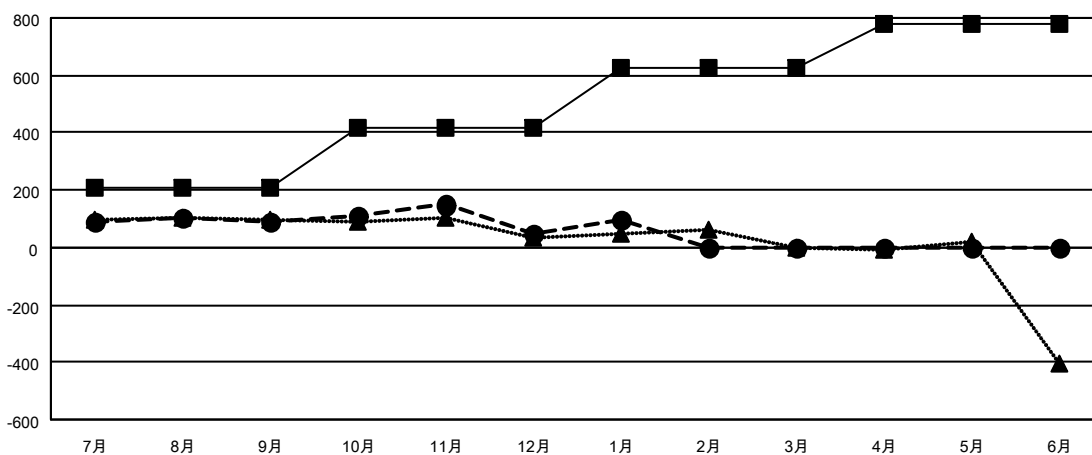

会員目標及び実績累計

- - 会員純増目標
- - 会員増強実績
- ▲ - 昨年度会員数 実際

解散クラブ: 2	246 CLUBS OF 381 一名以上の新会員を登録	男女別
		男性 10,546 (81.73%)
		女性 2,358 (18.27%)
退会者	会員累計データを見るには、ここをクリック	世帯主/家族会員合計 2,511
物故会員 70		国際会費半額の家族会員 1,326
クラブ解散 0		
その他 501		
合計 571